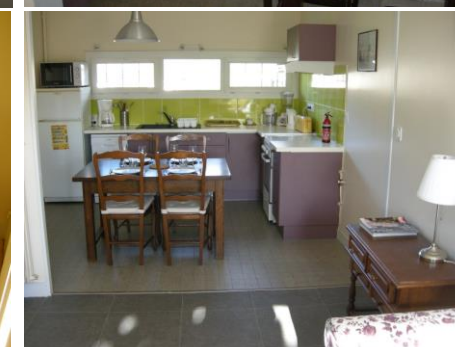

TARIFS 2017 du GÎTE de MIRABEL

Valables jusqu'au 31 décembre 2017

Maison de 3 chambres dont 6 couchages : 1 lit de 140 cm et 4 lits de 90 cm, agréablement aménagée avec télévision à écran plat, cuisine toute équipée, et SDB; le tout situé à quelques dizaines de mètres du chai à barriques. Jardin avec mobilier d'extérieur et transats. Parking privé et entrée indépendante sur la rue. Connexion Internet. Gîte non fumeur.